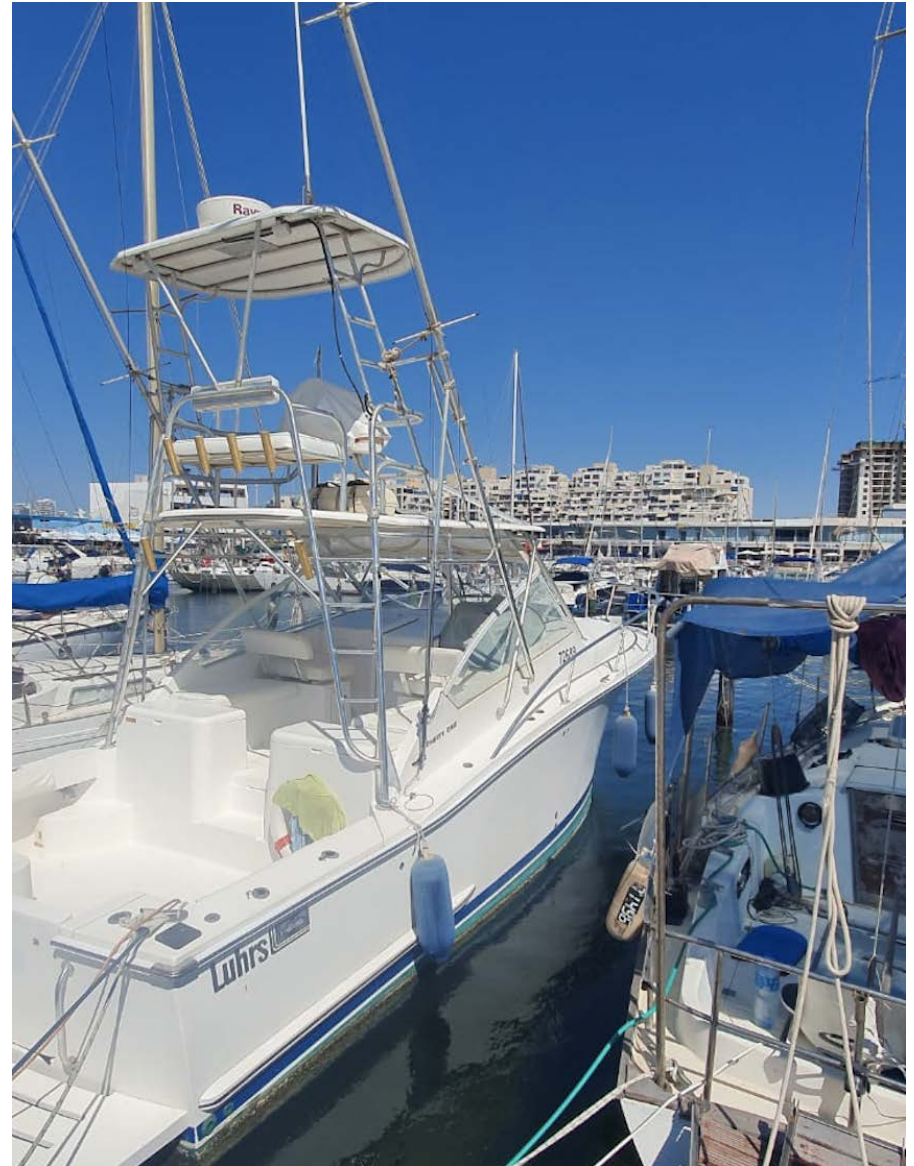

LUHRS 31 OPEN 2009 | \$ 189,000 חסולחת מע"ח

תוספות		מפרט טכני
- מקרר	- מטען מצברים	- אורך: 9.93 מ'י
- תאורה פנימית	- דוד חימום מים	- רוחב: 3.61 מ'י
- שירותים (VAC-U-FLUSH)	- 3 X משאבת מים	- מספר נוסעים: 8
- סט טלוויזיה	- משאבת מי ים	
- מערכת שמע (SONY)	- אור חיפוש	<b>חנועים</b>
- רדיו ורמקולים בקוקפיט	- כננת עוגן חשמלי	2 x VOLVO (IPS – 350) 260 Hp
- פלטפורמת בירכתיים	- נהג אוטומטי	
- שטיח קוקפיט	- מערכת החלפת שמנים	<b>גנרטור</b>
- עמדת נהיגה בפלייבריגי	- צופר	6KW KOHLER/DIESEL
- שיש במטבח (CORIAN)	- מזגן	
- סגירת חורף	- תנור חשמלי	