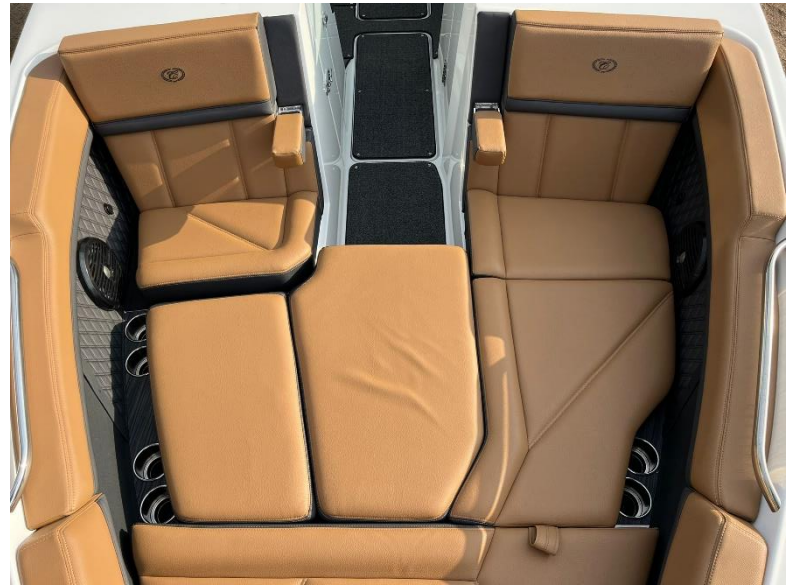

# סירת סקי עוצמה ב'

אורך: 8.48 מ'

רוחב: 2.59 מ'

משקל יבש: 2,903 ק"ג

מספר מפליגים: 15

קיבולת דלק: 303 ליטר

מים מתוקים: 38 ליטר

מנוע מרקרוזר:

## תוספות:

- זוג מצברים עם בורר
- דשבורד חדשני הכולל מסכי מגע צבעוניים
- מערכת שמע פלטינום - 6 רמקולים בסירה, 2 רמקולים בדף ירכתיים ו 4 רמקולים על הגשר כולל תאורת לד צבעונית + סאב
- תא שירותים
- כננת עוגן חשמלית עם עוגן נירוסטה ושרשרת
- מטען אלחוטי לפלאפון
- מדפי גלישה
- מכסה מנוע חשמלי
- שטיח נתיק לפנים הסירה
- לוגו בצבע שחור על הדפנות
- ציידנית
- כיסוי
- ראי סקי על השמשה הקדמית
- מחברים מהירים לפנדרים
- פנסים קדמיים בגוף הסירה
- תאורת פנים צבעונית מתחלפת
- תאורה בתאי האחסון
- כרית השלמה למרכז החרטום
- שולחן נתיק
- גשר סקי עם גגון
- מדרגה חשמלית נפתחת בפלטפורמה אחורית עם גומי מונע החלקה.
- כיסא נהג חשמלי
- תאורה תת מימית
- לוגו מואר בירכתיים
- גימור דמוי עץ על יד מחזיקי הכוסות
- עגלה ללא רישוי